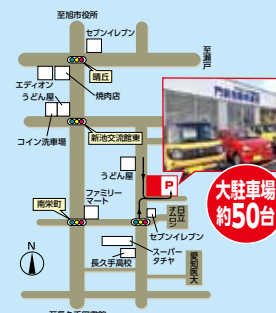

営業事務員 募集中!

応募でご来店・会社見学をされた方に

交通費を支給いたします。

詳細は面談にて、まずはお気軽にお電話ください。担当: 門前

●スズキ副代理店 / KOALA CLUB 尾張旭店  
門前自動車販売

☎(0561)54-6131 Open/am10:00~pm7:00

〒488-0032 尾張旭市晴丘町池上122-1

定休日/毎週月曜日・第1日曜日・祝祭日

<https://www.monmae.com>

門前自動車販売 検索

門前自動車販売 2021年2月カレンダー

月	火	水	木	金	土	日
1	2	3	4	5	6	7
8	9	10	11	12	13	14
15	16	17	18	19	20	21
22	23	27	25	26	27	28

☐は定休日です。恐れ入りますがご確認の上、ご来店ください。

スマホからもCHECK!