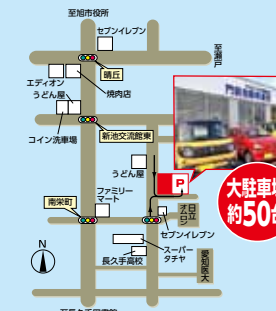

2021年1月作成 20-TC08418

新しいキレイな職場で一緒に働きませんか?

営業事務員 **募集中!**

応募でご来店・会社見学をされた方に

交通費を支給いたします。

詳細は面談にて、まずはお気軽にお電話ください。担当: 門前

●スズキ副代理店 / KOALA CLUB 尾張旭店

門前自動車販売

☎(0561)54-6131 Open/am10:00~pm7:00

〒488-0032 尾張旭市晴丘町池上122-1

定休日/毎週月曜日・第1日曜日・祝祭日

<http://www.monmae.com>

門前自動車販売 検索

門前自動車販売 2021年2月カレンダー

月	火	水	木	金	土	日
1	2	3	4	5	6	7
8	9	10	11	12	13	14
15	16	17	18	19	20	21
22	23	27	25	26	27	28